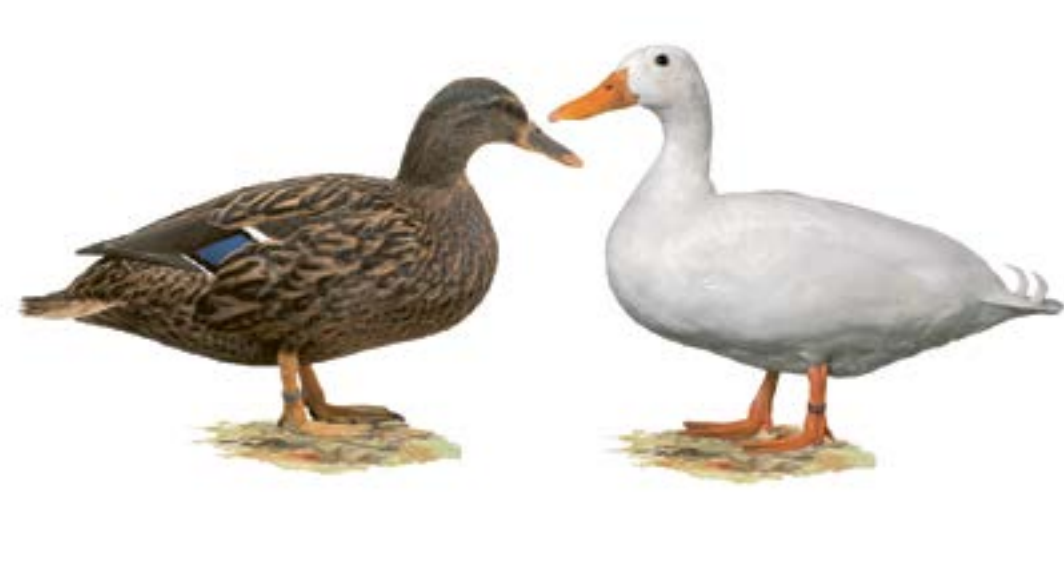

Puten, Gänse, Enten, Tauben

Einheimische Rassen in Deutschland

Puten

Bronzeputen

Deutsche Puten

Cröllwitzer Puten

Gänse

Deutsche Legegänse

Leinegänse

Lippegänse

Bayerische Landgänse

Diepholzer Gänse

Emdener Gänse

Pommerngänse

Enten

Aylesburyenten

Orpingtonenten

Rouenenten

Deutsche Pekingtonen

Landenten

Pommernenten

Hochbrutflugenten

Laufenten

Warzenenten

Tauben

Coburger Lerchen

Luchstauben

Strasser

Stand: April 2023

	Extrem gefährdet
	Stark gefährdet
	Gefährdet
	Beobachtung, zurzeit nicht gefährdet

Bildquellen: BDRG, Beate Milerski / GEH, Jennifer Stiebich, Jean-Louis Frindel