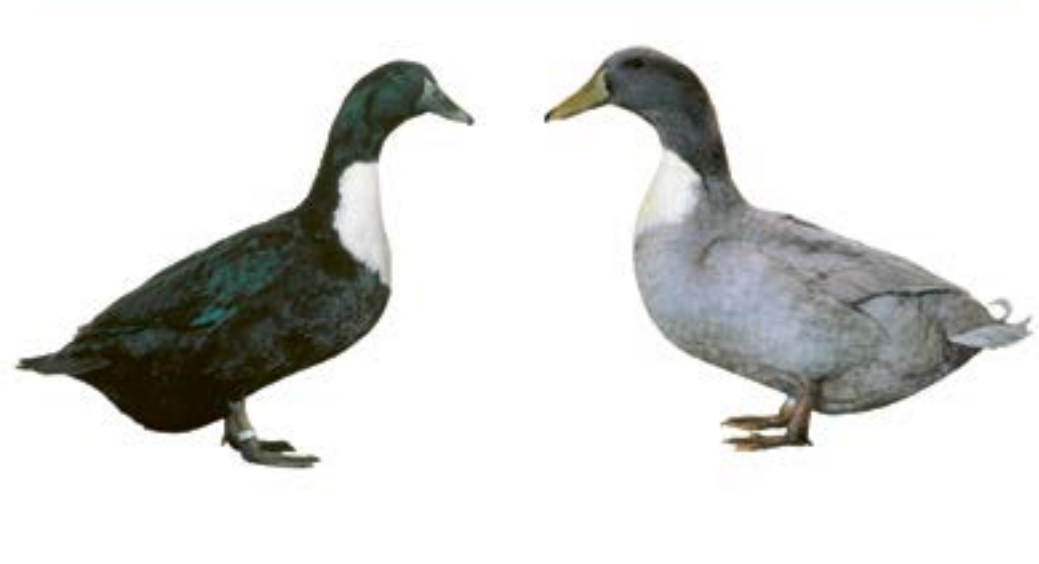

Puten, Gänse, Enten, Tauben

Einheimische Rassen in Deutschland

Puten

Bronzeputen

Deutsche Puten

Cröllwitzer Puten

Gänse

Deutsche Legegänse

Leinegänse

Lippegänse

Bayerische Landgänse

Diepholzer Gänse

Emdener Gänse

Pommerngänse

Enten

Aylesburyenten

Orpingtonenten

Rouenenten

Deutsche Pekingtonen

Landenten

Pommernenten

Hochbrutflugenten

Laufenten

Warzenenten

Tauben

Coburger Lerchen

Luchstauben

Strasser

Stand: April 2023

	Extrem gefährdet
	Stark gefährdet
	Gefährdet
	Beobachtung, zurzeit nicht gefährdet

Bildquellen: BDRG, Beate Milerski / GEH, Jennifer Stiebich, Jean-Louis Frindel