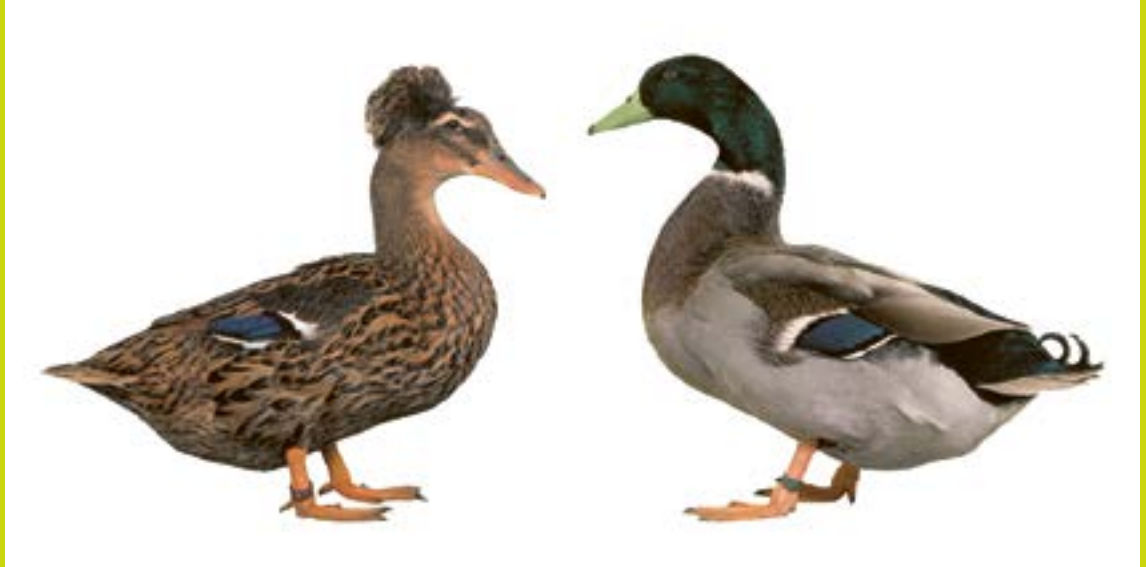

Puten, Gänse, Enten, Tauben

Einheimische Rassen in Deutschland

Puten

Bronzeputen

Deutsche Puten

Cröllwitzer Puten

Gänse

Deutsche Legegänse

Leinegänse

Lippegänse

Bayerische Landgänse

Diepholzer Gänse

Emdener Gänse

Pommerngänse

Enten

Aylesburyenten

Orpingtonenten

Rouenenten

Deutsche Pekingtonen

Landenten

Pommernenten

Hochbrutflugenten

Laufenten

Warzenenten

Tauben

Coburger Lerchen

Luchstauben

Strasser

Stand: April 2023

	Extrem gefährdet
	Stark gefährdet
	Gefährdet
	Beobachtung, zurzeit nicht gefährdet

Bildquellen: BDRG, Beate Milerski / GEH, Jennifer Stiebich, Jean-Louis Frindel