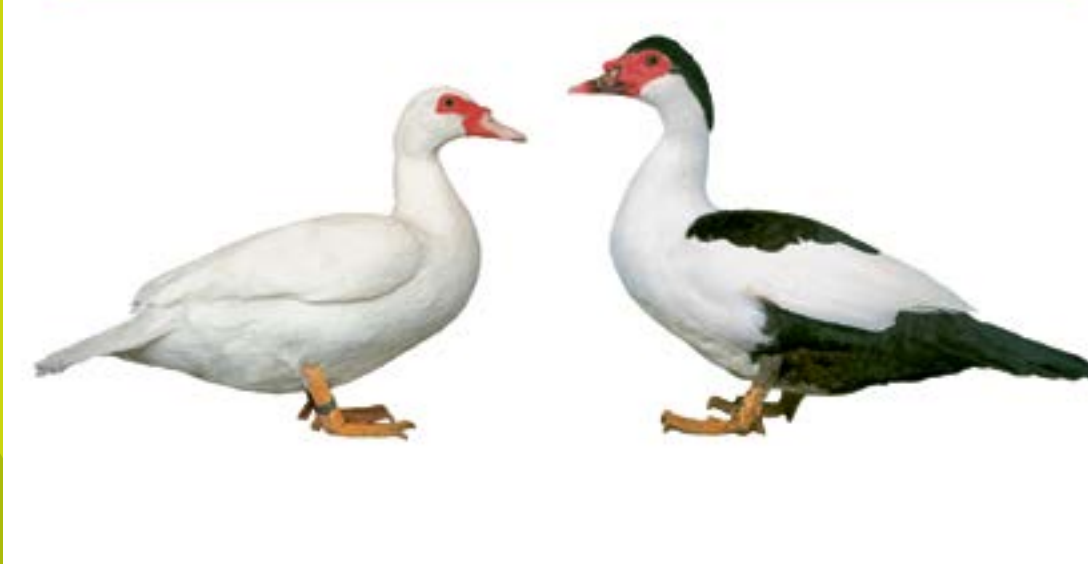

Puten, Gänse, Enten, Tauben

Einheimische Rassen in Deutschland

Puten

Bronzeputen

Deutsche Puten

Cröllwitzer Puten

Gänse

Deutsche Legegänse

Leinegänse

Lippegänse

Bayerische Landgänse

Diepholzer Gänse

Emdener Gänse

Pommerngänse

Enten

Aylesburyenten

Orpingtonenten

Rouenenten

Deutsche Pekingtonen

Landenten

Pommernenten

Hochbrutflugenten

Laufenten

Warzenenten

Tauben

Coburger Lerchen

Luchstauben

Strasser

Stand: April 2023

	Extrem gefährdet
	Stark gefährdet
	Gefährdet
	Beobachtung, zurzeit nicht gefährdet

Bildquellen: BDRG, Beate Milerski / GEH, Jennifer Stiebich, Jean-Louis Frindel