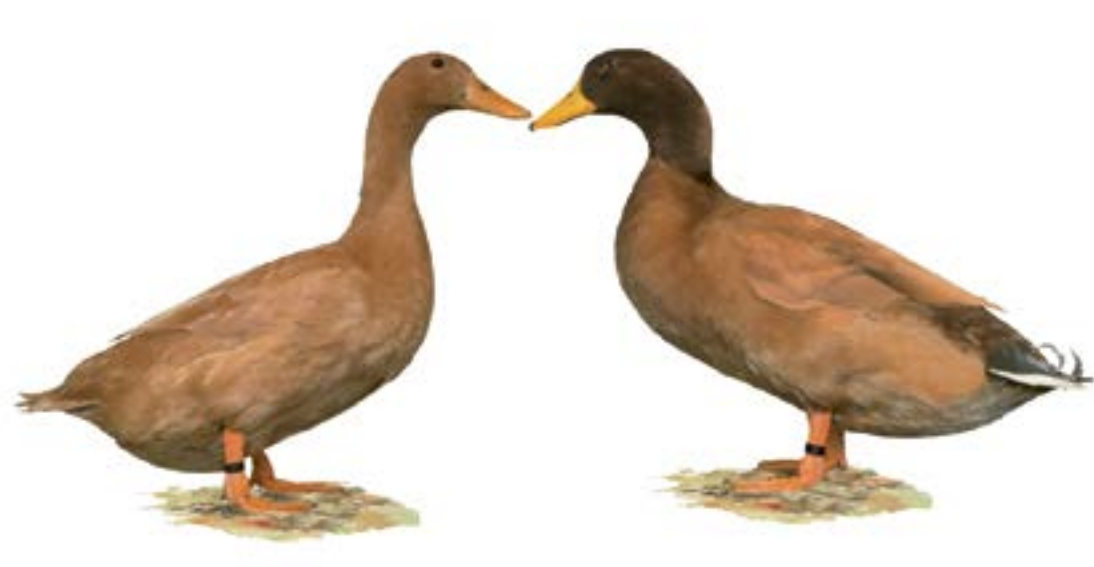

Puten, Gänse, Enten, Tauben

Einheimische Rassen in Deutschland

Puten

Bronzeputen

Deutsche Puten

Cröllwitzer Puten

Gänse

Deutsche Legegänse

Leinegänse

Lippegänse

Bayerische Landgänse

Diepholzer Gänse

Emdener Gänse

Pommerngänse

Enten

Aylesburyenten

Orpingtonenten

Rouenenten

Deutsche Pekingtonen

Landenten

Pommernenten

Hochbrutflugenten

Laufenten

Warzenenten

Tauben

Coburger Lerchen

Luchstauben

Strasser

Stand: April 2023

	Extrem gefährdet
	Stark gefährdet
	Gefährdet
	Beobachtung, zurzeit nicht gefährdet

Bildquellen: BDRG, Beate Milerski / GEH, Jennifer Stiebich, Jean-Louis Frindel